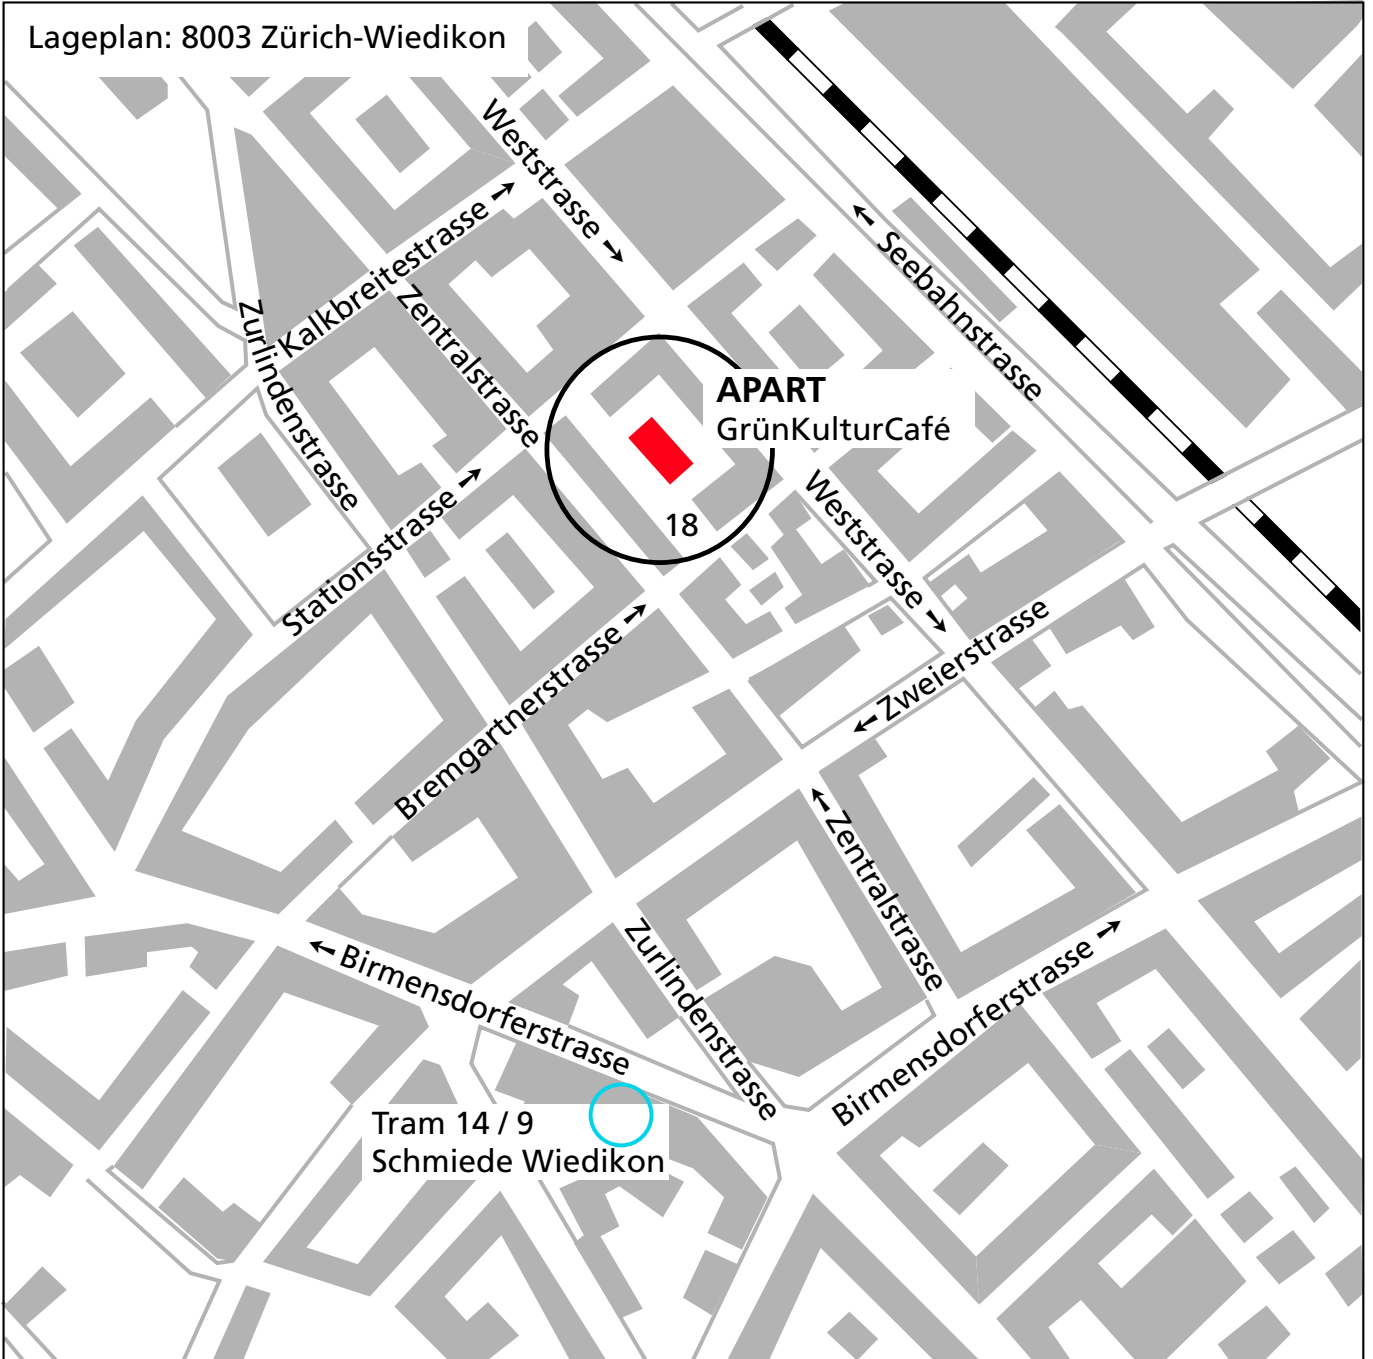

Lageplan: 8003 Zürich-Wiedikon

APART
GrünKulturCafé

18

Tram 14 / 9
Schmiede Wiedikon